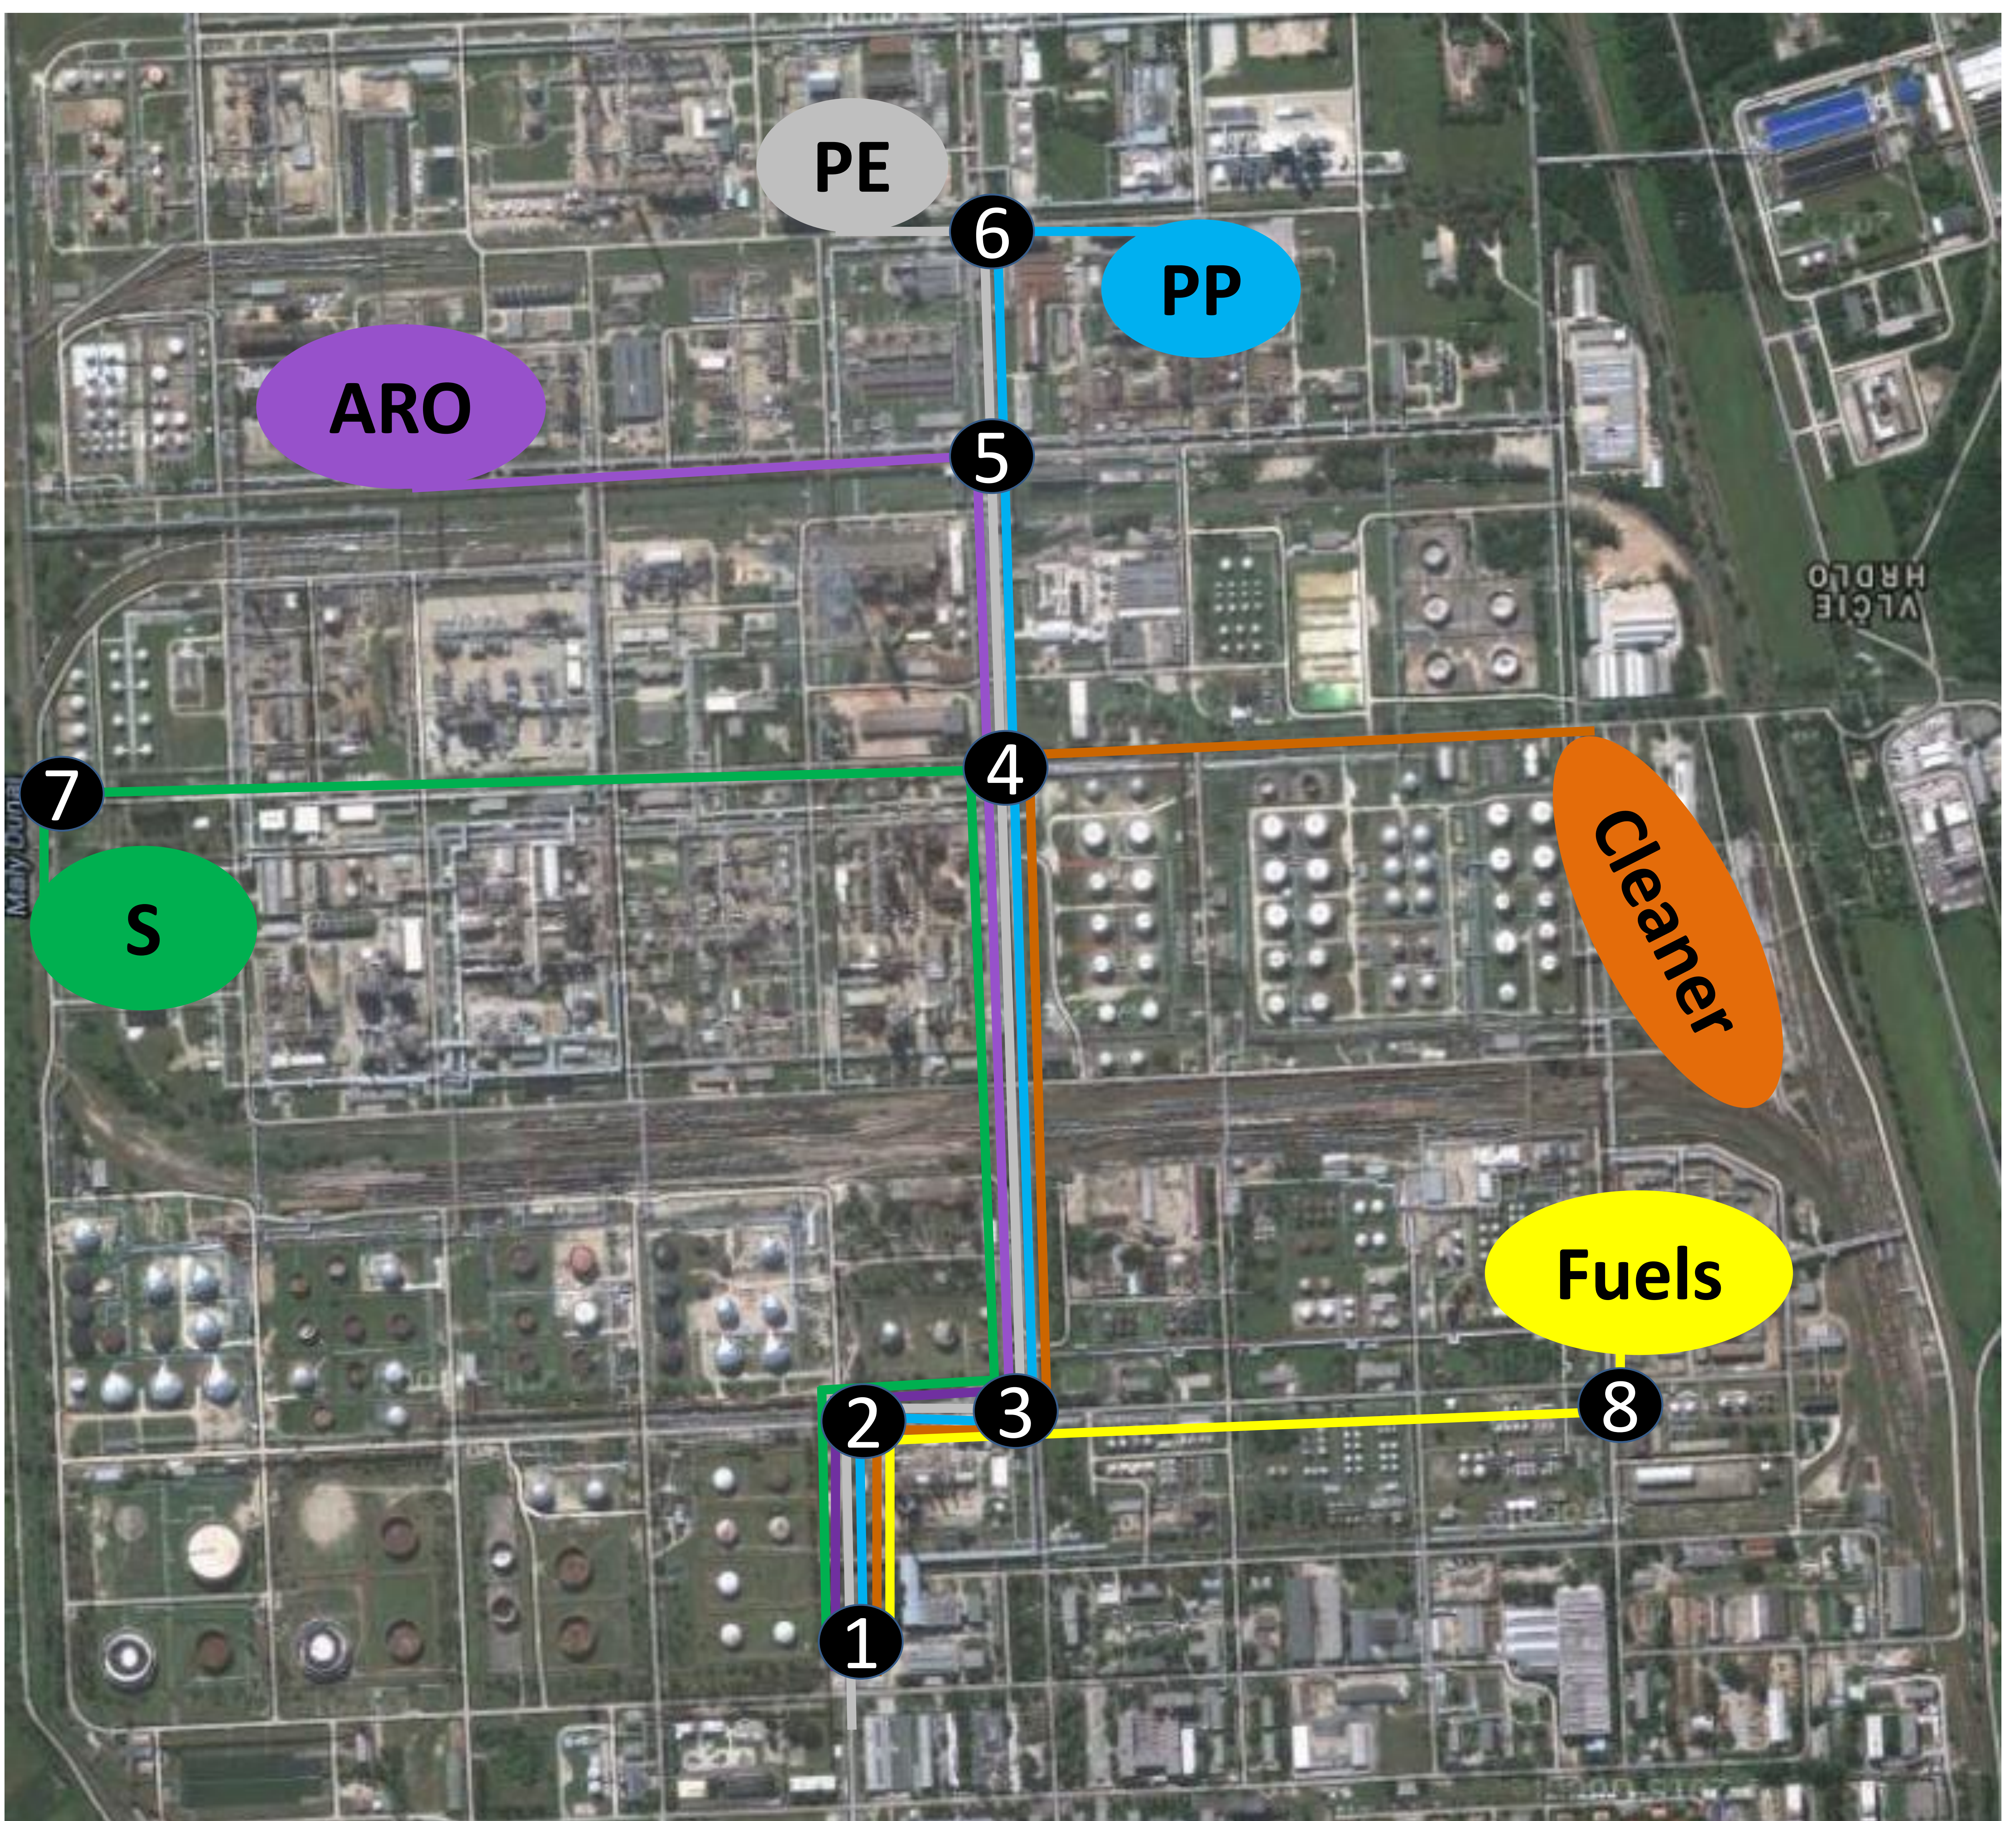

# Značenie pre vodičov TIR

Nasleduj svoju farbu

Ak nie je označené inak, pokračuj rovno!

Follow your color

If direction isn't mentioned, go straight!

Slovnaft

Síra / Sulphur

Palivá / Fuels

Benzín / Gasoline Diesel JET

Aromáty / Aromates

Toluen Xylene Orthoxylene

Čistička / Cleaner

BRALEN

PE / Polyethylene

TATREN

PP / Polypropylene

# Značenie pre vodičov TIR

Nasleduj svoju farbu

Ak nie je označené inak, pokračuj rovno!

Follow your color

If direction isn't mentioned, go straight!

Slovnaft

Síra / Sulphur / ATS